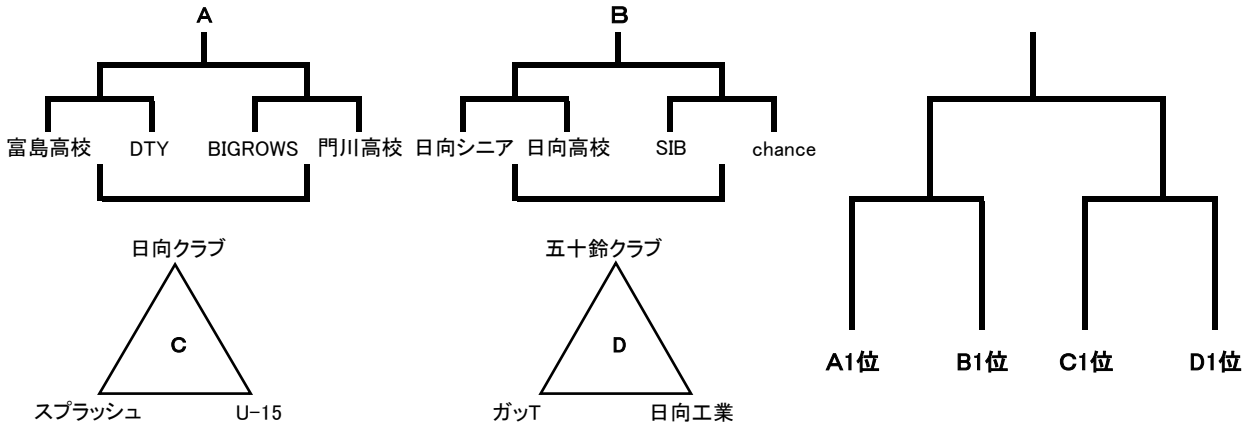

平成30年日向市文化祭大会

会場 12月22日(土) 富島高校 A,Bコート
 12月23日(日) 平岩小中学校 Cコート
 日向高校 D,Eコート

【男子】

【女子】

・12月22日(土)

	時間	Aコート	Bコート	Cコート
第1試合目	8:30	富島高校 vs DTY	BIGROWS vs 門川高校	日向クラブ vs スブラッシュ
第2試合目	9:40	日向クラブ vs 日向高校	富島高校A vs マリナーズ	五十鈴クラブ vs ガット
第3試合目	10:50	日向シニア vs chance	日向高校 vs SIB	スブラッシュ vs U-15
第4試合目	12:00	日向高校 vs 富島高校B	マリナーズ vs 門川高校	ガット vs 日向工業
第5試合目	13:10	A1勝 vs B1勝	A1負 vs B1負	日向クラブ vs U-15
第6試合目	14:20	日向クラブ vs 富島高校B	富島高校A vs 門川高校	五十鈴クラブ vs 日向工業
第7試合目	15:30	A3勝 vs B3勝	A3負 vs B3負	

・12月23日(日)

	時間	Dコート	Eコート
第1試合目	9:30	E1位 vs F2位	E2位 vs F1位
第2試合目	11:00	A1位 vs B1位	C1位 vs D1位
第3試合目	12:30	A1勝 vs B1勝	
第4試合目	14:00	A2勝 vs B2勝	

平成30年日向市文化祭大会

TO・審判割当て

◇上段→試合 中段→TO 下段→審判

平成30年12月22日(土)

	開始時間	富島高校				平岩小中学校	
		Aコート		Bコート		Cコート	
1	8:30	富島高校 VS DTY chance	日向シニア chance	BIGROWS VS 日向高校 日向高校 SIB	門川高校	日向クラブ VS スプラッシュ ガット	U-15 日向工業
2	9:40	日向クラブ VS 日向高校 富島高校	富島高校 富島B	富島A VS マリナーズ BIGROWS	協会	五十鈴クラブ VS ガット 日向工業	日向クラブ スプラッシュ
3	10:50	日向シニア VS chance 日向クラブ	日向クラブ DTY	日向高校 VS SIB マリナーズ	協会	スプラッシュ VS U-15 日向クラブ	五十鈴クラブ 日向工業
4	12:00	日向高校 VS 富島B 日向シニア	協会 chance	マリナーズ VS 門川高校 SIB	協会	ガット VS 日向工業 五十鈴クラブ	協会 U-15
5	13:10	A①勝 VS B①勝 日向高校	SIB 日向クラブ	A①負 VS B①負 門川高校	富島A	U-15 VS 日向クラブ スプラッシュ	五十鈴クラブ スプラッシュ
6	14:20	富島B VS 日向クラブ DTY	協会 BIGROWS	門川高校 VS 富島A 門川高校	協会	日向工業 VS 五十鈴クラブ U-15	協会 日向クラブ
7	15:30	A③勝 VS B③勝 富島B	DTY DTY	A③負 VS B③負 富島A	富島高校		

平成30年12月23日(日)

	開始時間	日向高校			
		Dコート		Eコート	
1	9:30	E1位 VS F2位	E2位 VS F1位		
2	11:00	A1位 VS B1位	C1位 VS D1位		
3	12:30	A1勝 VS B1勝			
4	14:00	A2勝 VS B2勝			