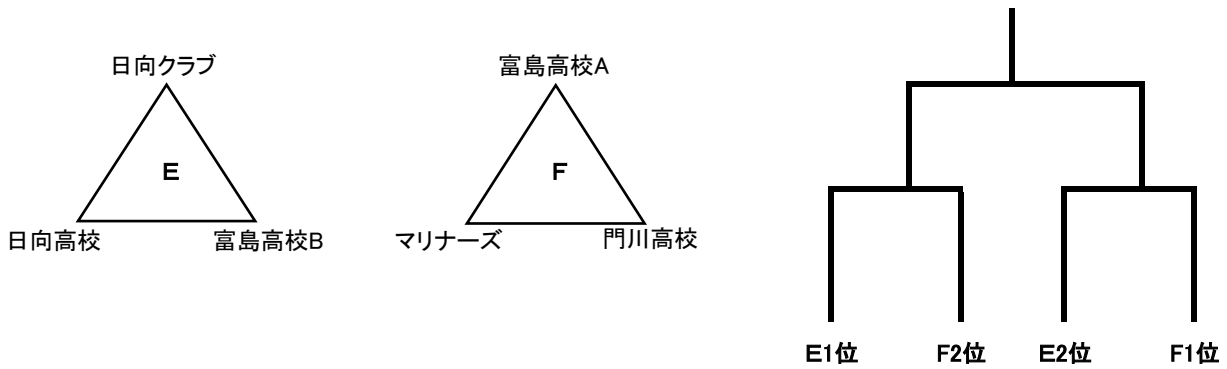

平成30年日向市文化祭大会

会場 12月22日(土) 富島高校 A,Bコート
 12月23日(日) 平岩小中学校 Cコート
 日向高校 D,Eコート

【男子】

【女子】

・12月22日(土)

	時間	Aコート	Bコート	Cコート
第1試合目	8:30	富島高校 vs DTY	BIGROWS vs 門川高校	日向クラブ vs スブラッシュ
第2試合目	9:40	日向クラブ vs 日向高校	富島高校A vs マリナーズ	五十鈴クラブ vs ガット
第3試合目	10:50	日向シニア vs chance	日向高校 vs SIB	スブラッシュ vs U-15
第4試合目	12:00	日向高校 vs 富島高校B	マリナーズ vs 門川高校	ガット vs 日向工業
第5試合目	13:10	A1勝 vs B1勝	A1負 vs B1負	日向クラブ vs U-15
第6試合目	14:20	日向クラブ vs 富島高校B	富島高校A vs 門川高校	五十鈴クラブ vs 日向工業
第7試合目	15:30	A3勝 vs B3勝	A3負 vs B3負	

・12月23日(日)

	時間	Dコート	Eコート
第1試合目	9:30	E1位 vs F2位	E2位 vs F1位
第2試合目	11:00	A1位 vs B1位	C1位 vs D1位
第3試合目	12:30	A1勝 vs B1勝	
第4試合目	14:00	A2勝 vs B2勝	

平成30年日向市文化祭大会

TO・審判割当て

◇上段→試合 中段→TO 下段→審判

平成30年12月22日(土)

	開始時間	富島高校				平岩小中学校	
		Aコート		Bコート		Cコート	
1	8:30	富島高校 VS DTY chance	日向シニア chance	BIGROWS VS 日向高校 日向高校 SIB	門川高校	日向クラブ VS スプラッシュ ガット	U-15 日向工業
2	9:40	日向クラブ VS 日向高校 富島高校	富島高校 富島B	富島A VS マリナーズ BIGROWS	協会	五十鈴クラブ VS ガット 日向工業	日向クラブ スプラッシュ
3	10:50	日向シニア VS chance 日向クラブ	日向クラブ DTY	日向高校 VS SIB マリナーズ	協会	スプラッシュ VS U-15 日向クラブ	五十鈴クラブ 日向工業
4	12:00	日向高校 VS 富島B 日向シニア	協会 chance	マリナーズ VS 門川高校 SIB	協会	ガット VS 日向工業 五十鈴クラブ	協会 U-15
5	13:10	A①勝 VS B①勝 日向高校	SIB 日向クラブ	A①負 VS B①負 門川高校	富島A	U-15 VS 日向クラブ スプラッシュ	五十鈴クラブ スプラッシュ
6	14:20	富島B VS 日向クラブ DTY	協会 BIGROWS	門川高校 VS 富島A 門川高校	協会	日向工業 VS 五十鈴クラブ U-15	協会 日向クラブ
7	15:30	A③勝 VS B③勝 富島B	DTY DTY	A③負 VS B③負 富島A	富島高校		

平成30年12月23日(日)

	開始時間	日向高校			
		Dコート		Eコート	
1	9:30	E1位 VS F2位	E2位 VS F1位		
2	11:00	A1位 VS B1位	C1位 VS D1位		
3	12:30	A1勝 VS B1勝			
4	14:00	A2勝 VS B2勝			