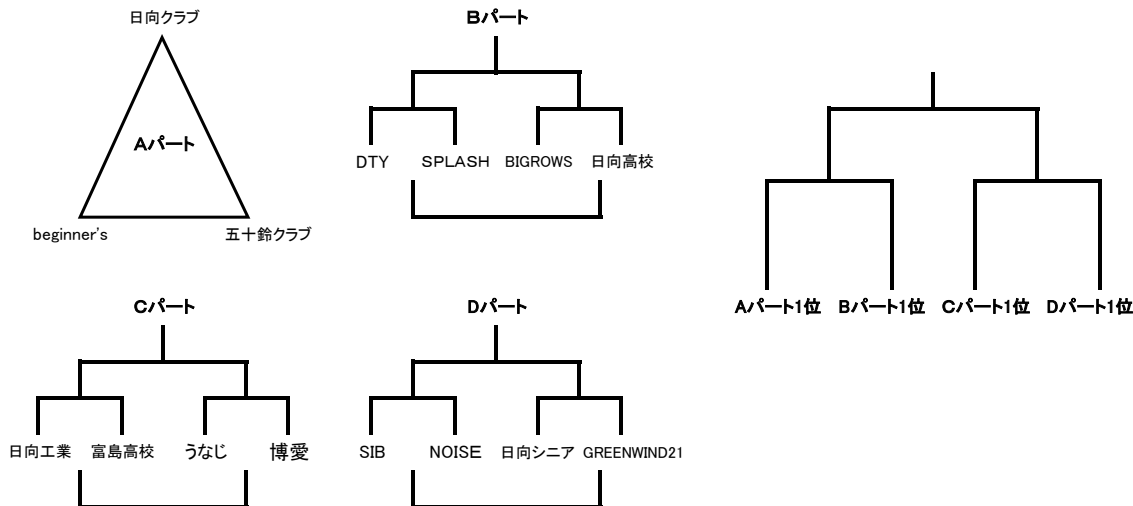

令和元年 文化祭大会

会場 12月21日(土) 日向高校 A,Bコート
 富島高校 C,Dコート
 12月22日(日) 日向高校 A,Bコート

【男子】

【女子】

・12月21日(土)

	時間	Aコート	Bコート	Cコート	Dコート
第1試合目	9:00	DTY vs SPLASH	BIGROWS vs 日向高校		
第2試合目	10:10	日向工業 vs 富島高校	うなじ vs 博愛	富高B vs 日向クラブ	日向クラブ vs beginner's
第3試合目	11:20	SIB vs NOIS	日向シニア vs GREENWIND21	富高A vs 富高C	K×K vs マリナーズ
第4試合目	12:30	A1勝 vs B1勝	A1負 vs B1負	日向クラブ vs BICLUB	五十鈴クラブ vs 日向クラブ
第5試合目	13:40	A2勝 vs B2勝	A2負 vs B2負	マリナーズ vs 富高A	富高C vs K×K
第6試合目	14:50	A3勝 vs B3勝	A3負 vs B3負	BICLUB vs 富高B	beginner's vs 五十鈴クラブ

・12月22日(日)

	時間	Aコート	Bコート
第1試合目	9:00	E1位 vs F2位	E2位 vs F1位
第2試合目	10:10	A1位 vs B1位	C1位 vs D1位
第3試合目	11:20	A1勝 vs B1勝	
第4試合目	12:30	A2勝 vs B2勝	

TO・審判割当て

◇上段→試合 中段→TO 下段→審判

令和元年12月21日(土)

	開始時間	日向高校		富島高校	
		Aコート	Bコート	Cコート	Dコート
1	9:00	DTY vs SPLASH	BIGROWS vs 日向高校		
		SIB	日向シニア		
		SIB vs NOIS	日向シニア vs 協会		
2	10:10	日向工業 vs 富島高校	うなじ vs 博愛	富高B vs 日向クラブ	日向クラブ vs beginner's
		DTY	BIGROWS	BICLUB	五十鈴クラブ
		DTY vs SPLASH	BIGROWS vs 日向高校	BICLUB vs 協会	協会 vs 五十鈴クラブ
3	11:20	SIB vs NOIS	日向シニア vs GREENWIND21	富高A vs 富高C	K×K vs マリナーズ
		日向工業	うなじ	富高B	beginner's
		日向工業 vs 富島高校	うなじ vs 博愛	富高B vs 日向クラブ	日向クラブ vs 協会
4	12:30	A1勝 vs B1勝	A1負 vs B1負	日向クラブ vs BICLUB	五十鈴クラブ vs 日向クラブ
		NOIS	GREENWIND21	富高A	マリナーズ
		SIB vs NOIS	日向シニア vs 協会	富高A vs 富高C	協会 vs 協会
5	13:40	A2勝 vs B2勝	A2負 vs B2負	マリナーズ vs 富高A	富高C vs K×K
		SPLASH	日向高校	日向クラブ	日向クラブ
		DTY vs SPLASH	BIGROWS vs 日向高校	日向クラブ vs BICLUB	五十鈴クラブ vs 日向クラブ
6	14:50	A3勝 vs B3勝	A3負 vs B3負	BICLUB vs 富高B	beginner's vs 五十鈴クラブ
		富島高校	博愛	富高C	K×K
		日向工業 vs 富島高校	うなじ vs 博愛	協会 vs 協会	富高C vs 協会