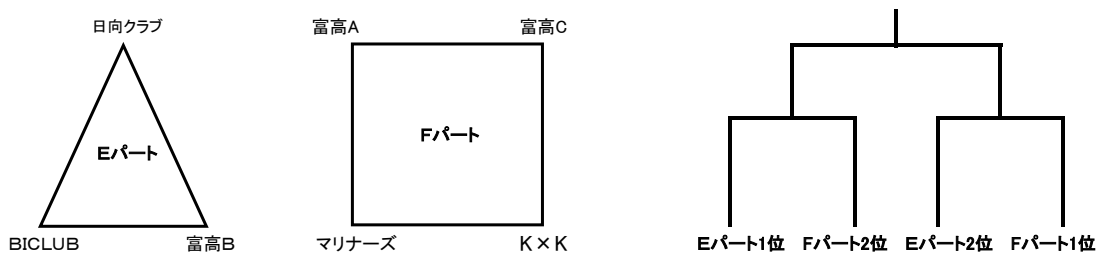

令和元年 文化祭大会

会場 12月21日(土) 日向高校 A,Bコート
 富島高校 C,Dコート
 12月22日(日) 日向高校 A,Bコート

【男子】

【女子】

・12月21日(土)

	時間	Aコート	Bコート	Cコート	Dコート
第1試合目	9:00	DTY vs SPLASH	BIGROWS vs 日向高校		
第2試合目	10:10	日向工業 vs 富島高校	うなじ vs 博愛	富高B vs 日向クラブ	日向クラブ vs beginner's
第3試合目	11:20	SIB vs NOIS	日向シニア vs GREENWIND21	富高A vs 富高C	K×K vs マリナーズ
第4試合目	12:30	A1勝 vs B1勝	A1負 vs B1負	日向クラブ vs BICLUB	五十鈴クラブ vs 日向クラブ
第5試合目	13:40	A2勝 vs B2勝	A2負 vs B2負	マリナーズ vs 富高A	富高C vs K×K
第6試合目	14:50	A3勝 vs B3勝	A3負 vs B3負	BICLUB vs 富高B	beginner's vs 五十鈴クラブ

・12月22日(日)

	時間	Aコート	Bコート
第1試合目	9:00	E1位 vs F2位	E2位 vs F1位
第2試合目	10:10	A1位 vs B1位	C1位 vs D1位
第3試合目	11:20	A1勝 vs B1勝	
第4試合目	12:30	A2勝 vs B2勝	

TO・審判割当て

◇上段→試合 中段→TO 下段→審判

令和元年12月21日(土)

	開始時間	日向高校		富島高校	
		Aコート	Bコート	Cコート	Dコート
1	9:00	DTY vs SPLASH	BIGROWS vs 日向高校		
		SIB	日向シニア		
		SIB vs NOIS	日向シニア vs 協会		
2	10:10	日向工業 vs 富島高校	うなじ vs 博愛	富高B vs 日向クラブ	日向クラブ vs beginner's
		DTY	BIGROWS	BICLUB	五十鈴クラブ
		DTY vs SPLASH	BIGROWS vs 日向高校	BICLUB vs 協会	協会 vs 五十鈴クラブ
3	11:20	SIB vs NOIS	日向シニア vs GREENWIND21	富高A vs 富高C	K×K vs マリナーズ
		日向工業	うなじ	富高B	beginner's
		日向工業 vs 富島高校	うなじ vs 博愛	富高B vs 日向クラブ	日向クラブ vs 協会
4	12:30	A1勝 vs B1勝	A1負 vs B1負	日向クラブ vs BICLUB	五十鈴クラブ vs 日向クラブ
		NOIS	GREENWIND21	富高A	マリナーズ
		SIB vs NOIS	日向シニア vs 協会	富高A vs 富高C	協会 vs 協会
5	13:40	A2勝 vs B2勝	A2負 vs B2負	マリナーズ vs 富高A	富高C vs K×K
		SPLASH	日向高校	日向クラブ	日向クラブ
		DTY vs SPLASH	BIGROWS vs 日向高校	日向クラブ vs BICLUB	五十鈴クラブ vs 日向クラブ
6	14:50	A3勝 vs B3勝	A3負 vs B3負	BICLUB vs 富高B	beginner's vs 五十鈴クラブ
		富島高校	博愛	富高C	K×K
		日向工業 vs 富島高校	うなじ vs 博愛	協会 vs 協会	富高C vs 協会

令和元年12月22日(日)

	開始時間	日向高校	
		Aコート	Bコート
1	9:00	E1位 vs F2位	E2位 vs F1位
		A1位・B1位	C1位・D1位
		A1位 vs B1位	C1位 vs D1位
2	10:10	A1位 vs B1位	C1位 vs D1位
		A1負	B1負
		E1位 vs F2位	E2位 vs F1位
3	11:20	A1勝 vs B1勝	
		A2負	
		協会 vs 協会	
4	12:30	A2勝 vs B2勝	
		B2負	
		協会 vs 協会	