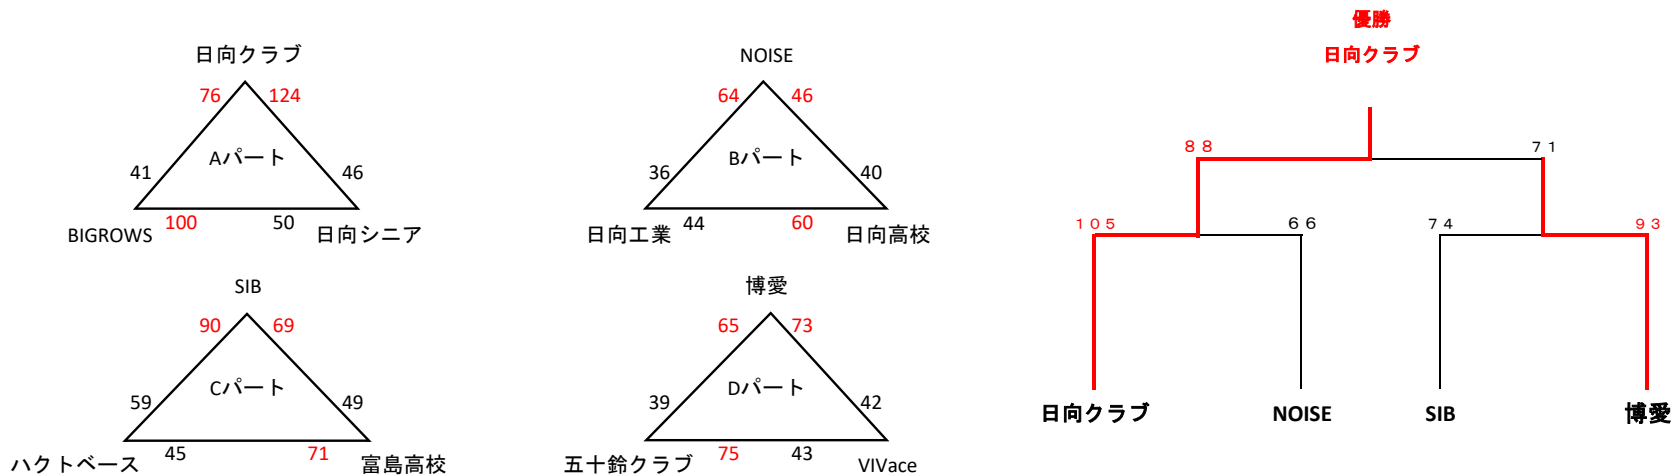

# 令和4年度 文化祭大会結果

## 男子

## 女子