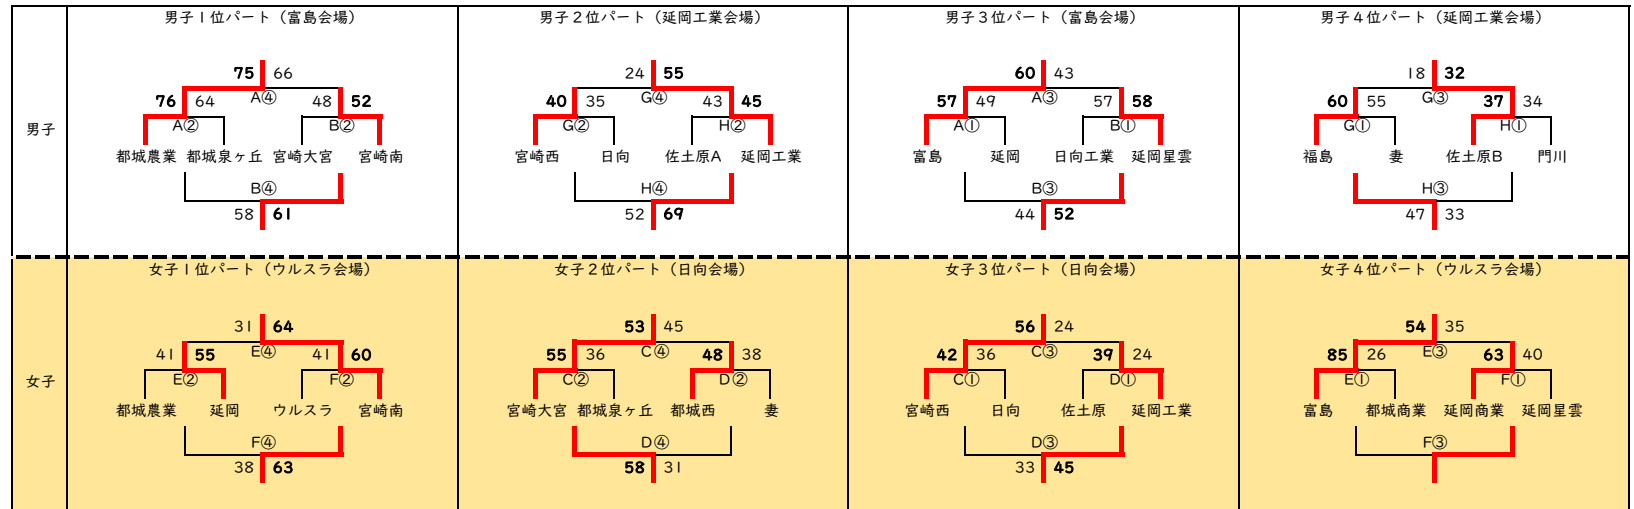

2日目 (7月17日) ※当日の審判割やTO割の変更は、各会場の判断に一任します。

		富島高校		日向高校		ウルスラ会場		延岡工業会場											
		A	B	C	D	E	F	G	H										
①	9:30~	富島	延岡	日向工業	延岡星雲	宮崎西	日向	佐土原	延岡工業	富島	都城商業	延岡商業	延岡星雲	福島	妻	佐土原B	門川		
	審判	寺前	泉ヶ丘生徒	濱砂	大宮生徒	代永	都城西生徒	田上	堀口	竹山	椎葉	竹内	ウルスラ生徒	佐多	宮西生徒	長田	佐土原生徒		
休憩		都城農業		宮崎大宮		都城西		宮崎大宮		都城農業		宮崎南		宮崎西		佐土原A			
		試合間10分																	
②	10:50~	都城農業	都城泉ヶ丘	宮崎大宮	宮崎南	宮崎大宮	都城泉ヶ丘	都城西	妻	都城農業	延岡	ウルスラ	宮崎南	宮崎西	日向	佐土原A	延岡工業		
	審判	大津	寺師	春山	並木	甲斐暁	宮崎西生徒	吉田	前田	小川	大野	三浦	瀬尾	三島	高妻	飯干	佐土原生徒		
休憩		富島		日向工業		宮崎西		佐土原		都城商業		延岡商業		福島		佐土原B			
		試合間40分																	
③	12:50~	①勝	①勝	①負	①負	①勝	①勝	①負	①負	①勝	①勝	①負	①負	①勝	①勝	①負	①負		
	審判	川島	桑畑	大江	南生徒	天神	松田	中野	妻生徒	梅田	岩切	鮫島	延岡生徒	平野	黒木誠	中間	延工生徒		
休憩		都城泉ヶ丘		宮崎南		都城泉ヶ丘		妻		延岡		ウルスラ		日向		延岡工業			
		試合間10分																	
④	14:10~	②勝	②勝	②負	②負	②勝	②勝	②負	②負	②勝	②勝	②負	②負	②勝	②勝	②負	②負		
	審判	大津	春山	並木	那須	甲斐暁	前田	矢野	日向生徒	小川	大野	中村	甲斐聖	飯干	佐土原生徒	高妻	妻生徒		
休憩		延岡		延岡星雲		日向		延岡工業		富島		延岡星雲		門川		妻			

1. 協会審判予定者
2. 飯干
   - 岩切
   - 那須
   - 梅田
   - 甲斐聖
   - 永溝

1. 保護者・外部
2. 鮫島
   - 松田
   - 大津
   - 黒木海
   - 前田