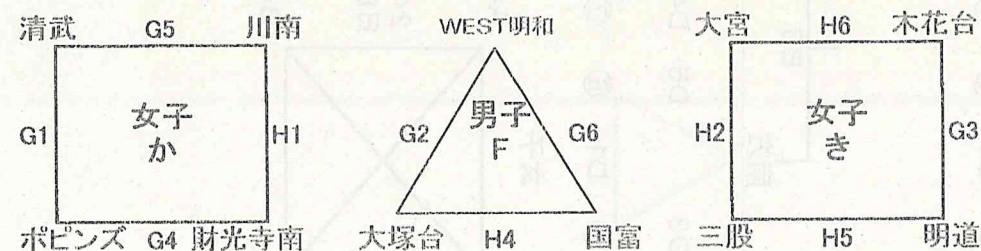

秋季リーグ戦

清武小学校体育館 A・Bコート 11月3日(土) 会場担当:清武男子

綾町立体育館 C・Dコート 11月3日(土) 会場担当:綾男女

加納小学校体育館 E・Fコート 11月3日(土) 会場担当:加納女子

試合時刻

- 1 9:00~
- 2 9:50~
- 3 10:40~
- 4 11:30~
- 5 12:20~
- 6 13:10~
- 7 14:00~
- 8 14:50~

大久保小学校体育館 G・Hコート 11月3日(土) 会場担当:清武女子