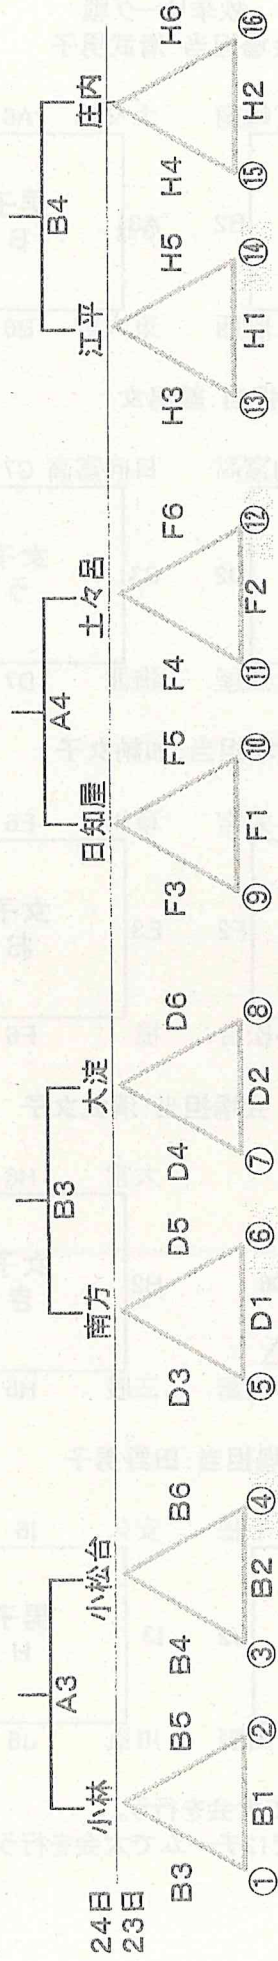

秋季リーグ戦

清武小学校体育館 A・Bコート 11月3日(土) 会場担当:清武男子

綾町立体育館 C・Dコート 11月3日(土) 会場担当:綾男女

加納小学校体育館 E・Fコート 11月3日(土) 会場担当:加納女子

試合時刻

- 1 9:00~
- 2 9:50~
- 3 10:40~
- 4 11:30~
- 5 12:20~
- 6 13:10~
- 7 14:00~
- 8 14:50~

大久保小学校体育館 G・Hコート 11月3日(土) 会場担当:清武女子

田野小学校体育館 I・Jコート 11月3日(土) 会場担当:田野男子

※ 清武小、田野小は駐車場の関係で12チームで大会を行う。

※ 大久保小は、17:00までしか借りていないので12チームで大会を行う。

平成30年度 チャンピオンシップ大会 (甲)

早水体育館A, B, C, D 佐土原体育館E, F アリーナ国富G, H

男子の部

女子の部

男子

女子

24日コート練習時間

- 1、9:00～
- 2、10:10～
- 3、11:20～
- 4、12:30～
- 5、13:40～
- 6、14:50～
- 2 8:40～9:10(A2)
- 3 9:10～9:40(B2)
- 4 9:50～10:20(A3)
- 5 10:20～10:50(B3)
- 6 11:00～11:30(A4)
- 7 11:30～12:00(B4)
- 8 12:10～12:40(A5)
- 9 12:40～13:10(B5)
- 10 13:30～14:00(A6)
- 11 14:00～14:30(B6)