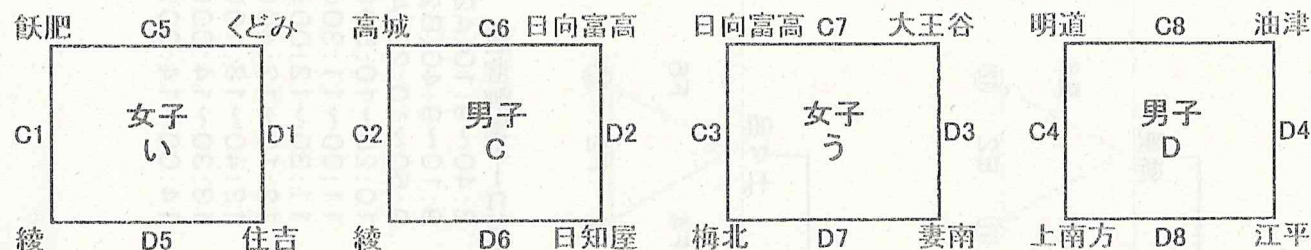

秋季リーグ戦

清武小学校体育館 A・Bコート 11月3日(土) 会場担当:清武男子

綾町立体育館 C・Dコート 11月3日(土) 会場担当:綾男女

加納小学校体育館 E・Fコート 11月3日(土) 会場担当:加納女子

試合時刻

- 1 9:00~
- 2 9:50~
- 3 10:40~
- 4 11:30~
- 5 12:20~
- 6 13:10~
- 7 14:00~
- 8 14:50~

大久保小学校体育館 G・Hコート 11月3日(土) 会場担当:清武女子