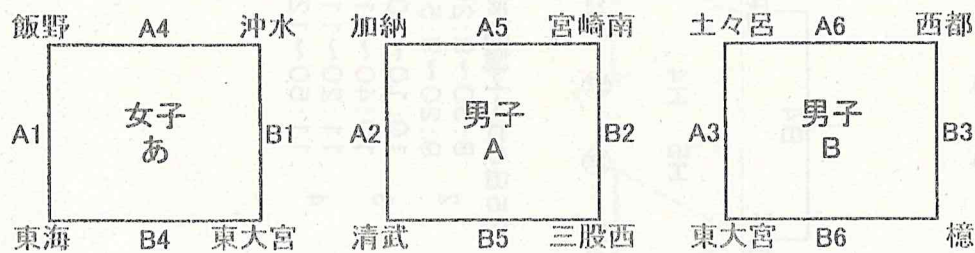

秋季リーグ戦

清武小学校体育館 A・Bコート 11月3日(土) 会場担当:清武男子

綾町立体育館 C・Dコート 11月3日(土) 会場担当:綾男女

加納小学校体育館 E・Fコート 11月3日(土) 会場担当:加納女子

試合時刻

- 1 9:00~
- 2 9:50~
- 3 10:40~
- 4 11:30~
- 5 12:20~
- 6 13:10~
- 7 14:00~
- 8 14:50~

大久保小学校体育館 G・Hコート 11月3日(土) 会場担当:清武女子