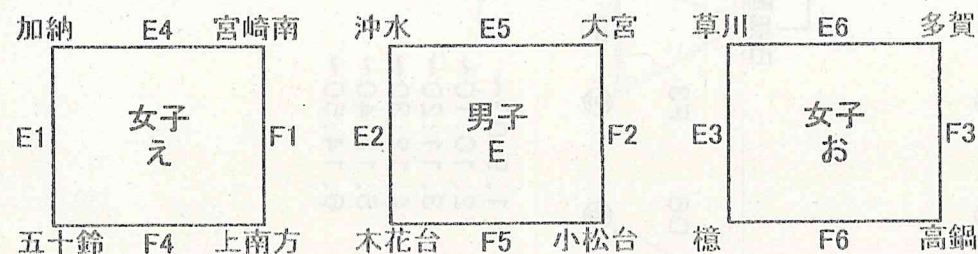

秋季リーグ戦

清武小学校体育館 A・Bコート 11月3日(土) 会場担当:清武男子

綾町立体育館 C・Dコート 11月3日(土) 会場担当:綾男女

加納小学校体育館 E・Fコート 11月3日(土) 会場担当:加納女子

試合時刻

- 1 9:00~
- 2 9:50~
- 3 10:40~
- 4 11:30~
- 5 12:20~
- 6 13:10~
- 7 14:00~
- 8 14:50~

大久保小学校体育館 G・Hコート 11月3日(土) 会場担当:清武女子