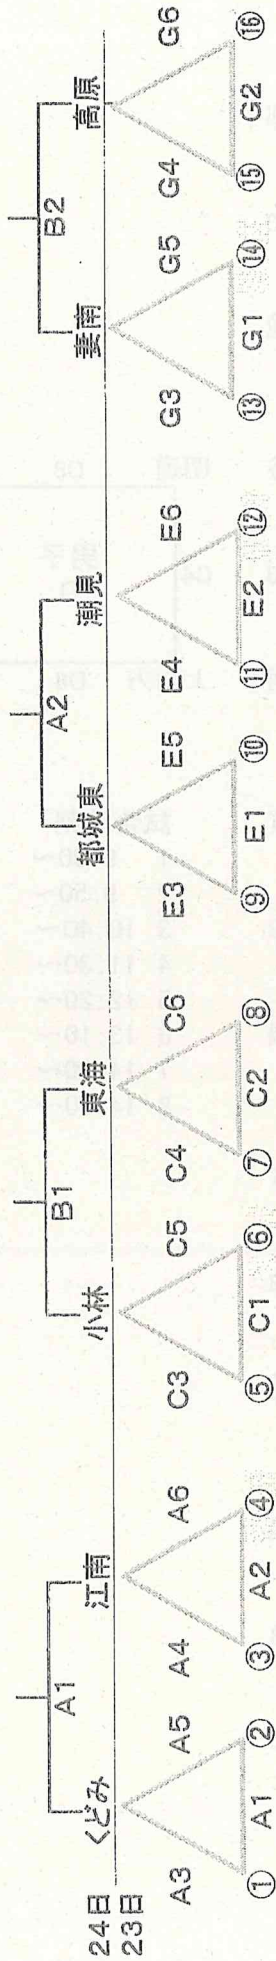

秋季リーグ戦

清武小学校体育館 A・Bコート 11月3日(土) 会場担当:清武男子

綾町立体育館 C・Dコート 11月3日(土) 会場担当:綾男女

加納小学校体育館 E・Fコート 11月3日(土) 会場担当:加納女子

試合時刻

- 1 9:00~
- 2 9:50~
- 3 10:40~
- 4 11:30~
- 5 12:20~
- 6 13:10~
- 7 14:00~
- 8 14:50~

大久保小学校体育館 G・Hコート 11月3日(土) 会場担当:清武女子

田野小学校体育館 I・Jコート 11月3日(土) 会場担当:田野男子

※ 清武小、田野小は駐車場の関係で12チームで大会を行う。

※ 大久保小は、17:00までしか借りていないので12チームで大会を行う。

平成30年度 チャンピオンシップ大会 (甲)

早水体育館A, B, C, D 佐土原体育館E, F アリーナ国富G, H

男子の部

女子の部

男子

女子

24日コート練習時間

- 1、9:00～
- 2、10:10～
- 3、11:20～
- 4、12:30～
- 5、13:40～
- 6、14:50～
- 2 8:40～9:10(A2)
- 3 9:10～9:40(B2)
- 4 9:50～10:20(A3)
- 5 10:20～10:50(B3)
- 6 11:00～11:30(A4)
- 7 11:30～12:00(B4)
- 8 12:10～12:40(A5)
- 9 12:40～13:10(B5)
- 10 13:30～14:00(A6)
- 11 14:00～14:30(B6)