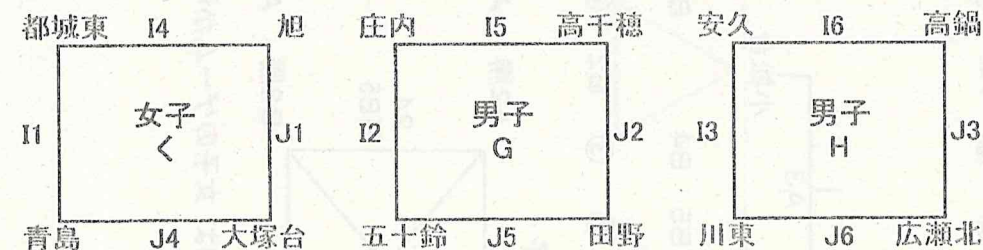

秋季リーグ戦

清武小学校体育館 A・Bコート 11月3日(土) 会場担当:清武男子

綾町立体育館 C・Dコート 11月3日(土) 会場担当:綾男女

加納小学校体育館 E・Fコート 11月3日(土) 会場担当:加納女子

試合時刻

- 1 9:00~
- 2 9:50~
- 3 10:40~
- 4 11:30~
- 5 12:20~
- 6 13:10~
- 7 14:00~
- 8 14:50~

大久保小学校体育館 G・Hコート 11月3日(土) 会場担当:清武女子

田野小学校体育館 I・Jコート 11月3日(土) 会場担当:田野男子

※ 清武小、田野小は駐車場の関係で12チームで大会を行う。

※ 大久保小は、17:00までしか借りていないので12チームで大会を行う。

平成30年度 チャンピオンシップ大会 (甲)

早水体育館A, B, C, D 佐土原体育館E, F アリーナ国富G, H

男子の部

女子の部

男子